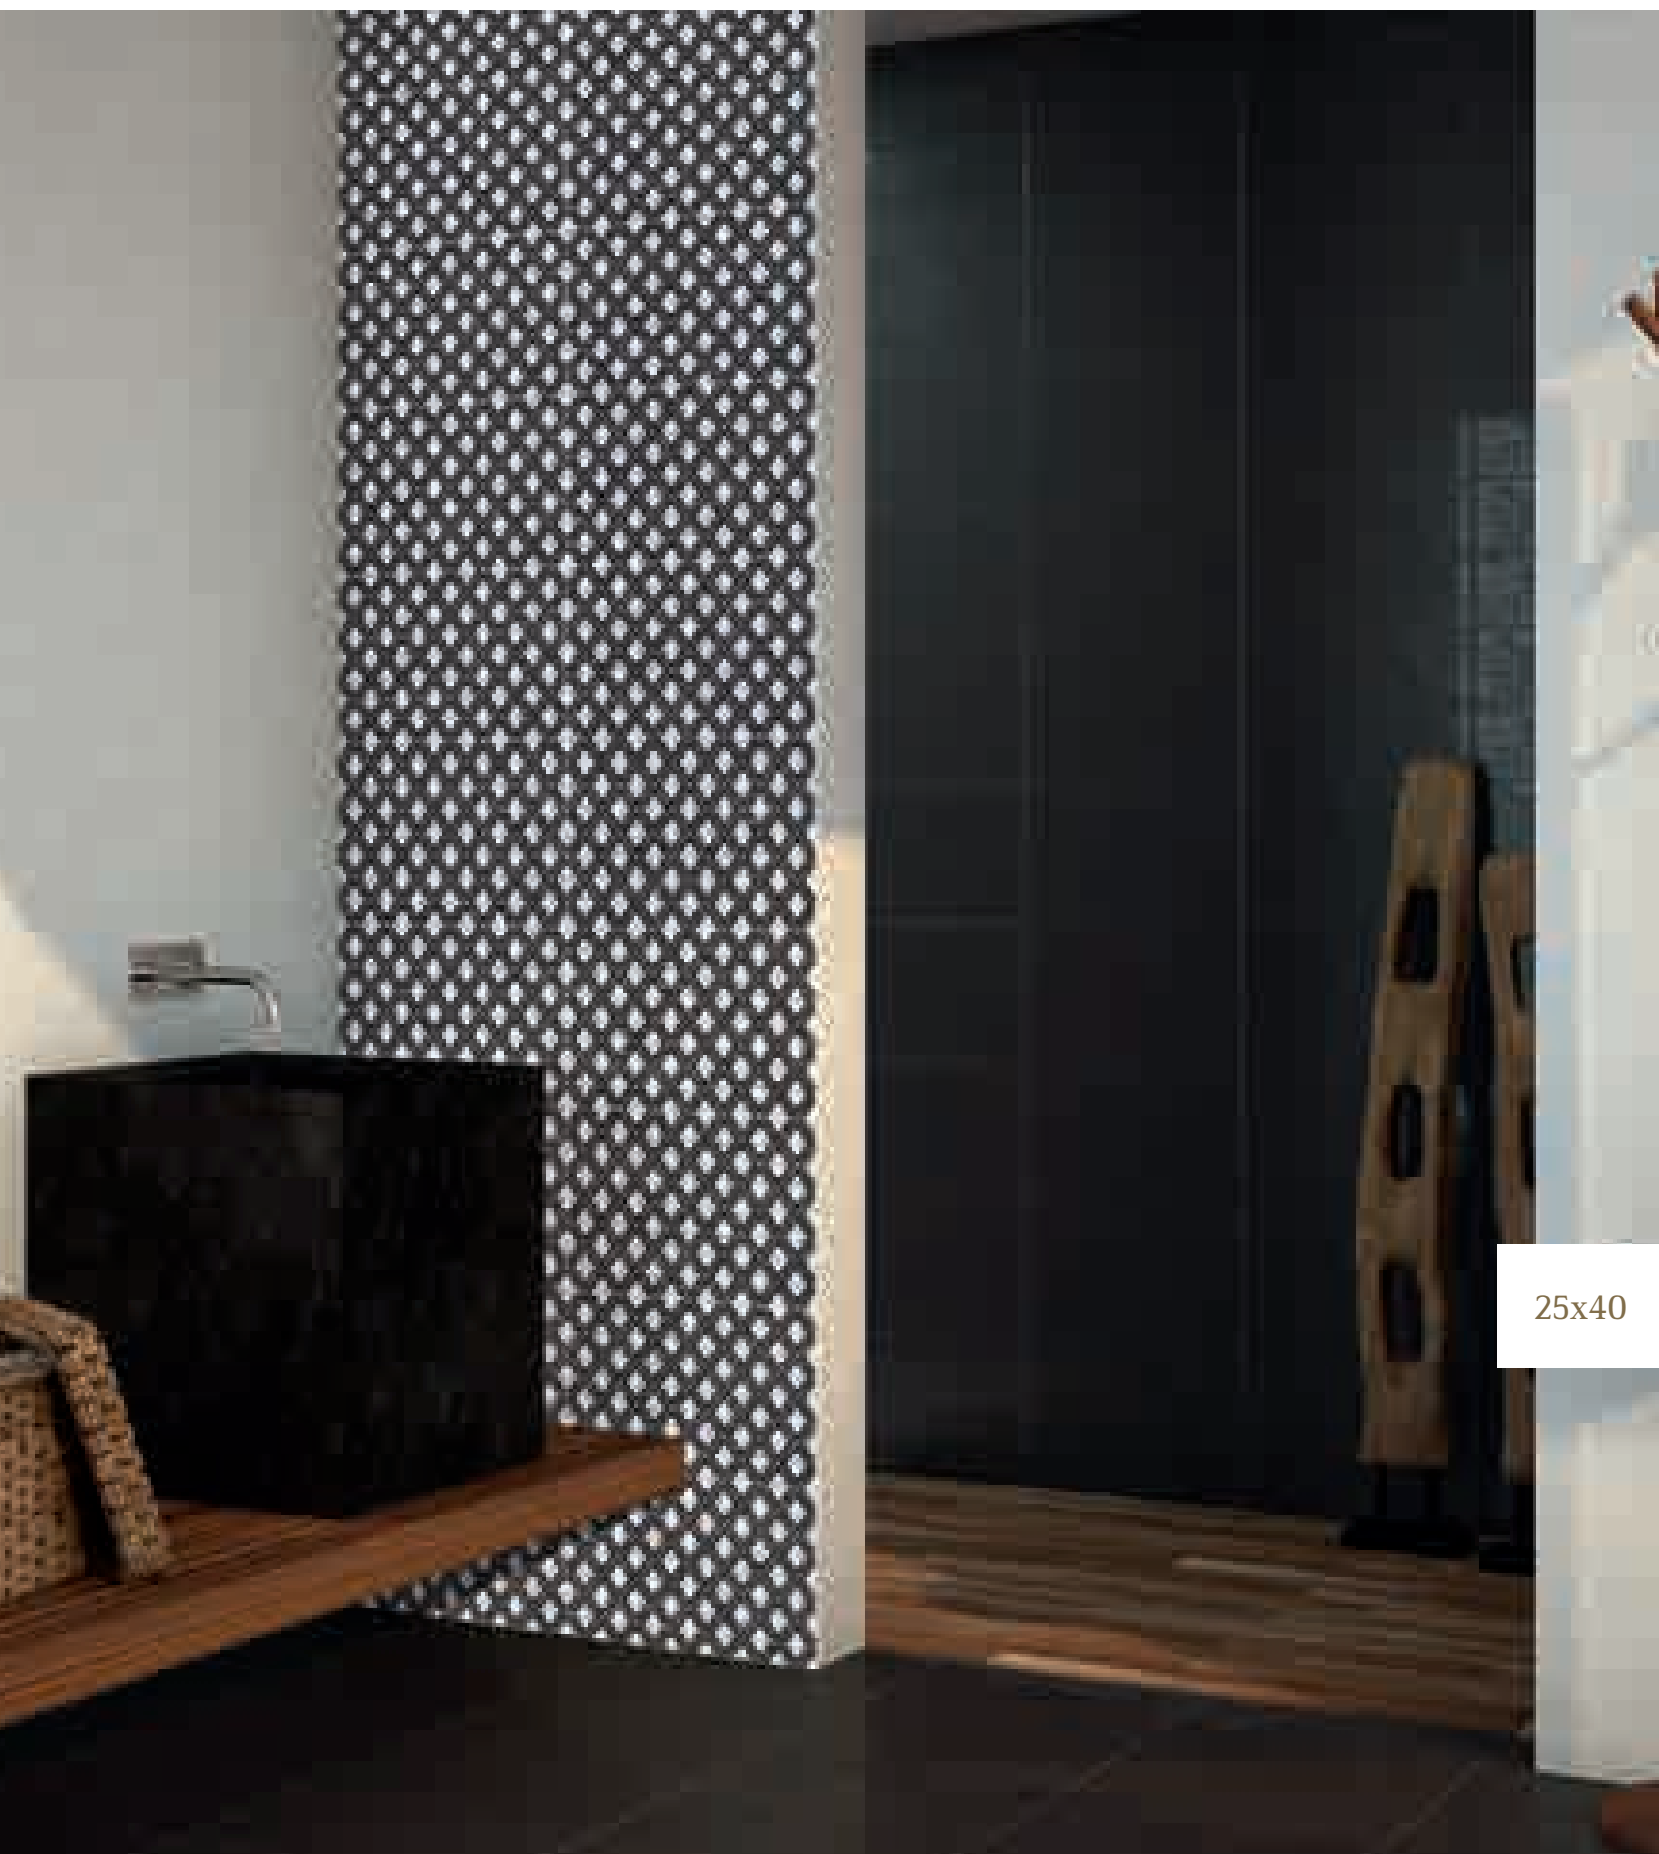

revestimiento mate
matt wall tiling

pasta roja
red body

Hotel Blanco
25x40 / 10"x16"

Hotel Perla
25x40 / 10"x16"

Hotel Negro
25x40 / 10"x16"

Eclipse Gris
25x40 / 10"x16"

MODELO	MEDIDAS	PIEZAS / CAJA	PIEZAS / M2	M2 / CAJA	CAJAS / PALET	PESO / M2	PESO / PIEZA	PESO / CAJA	M2 / PALET	PESO / PALET	VENTA
BASE / BASE DECOR	25 x 40 - 10" x 16"	10	10	1	78	15,00	1,50	15,00	78	1.170	M2