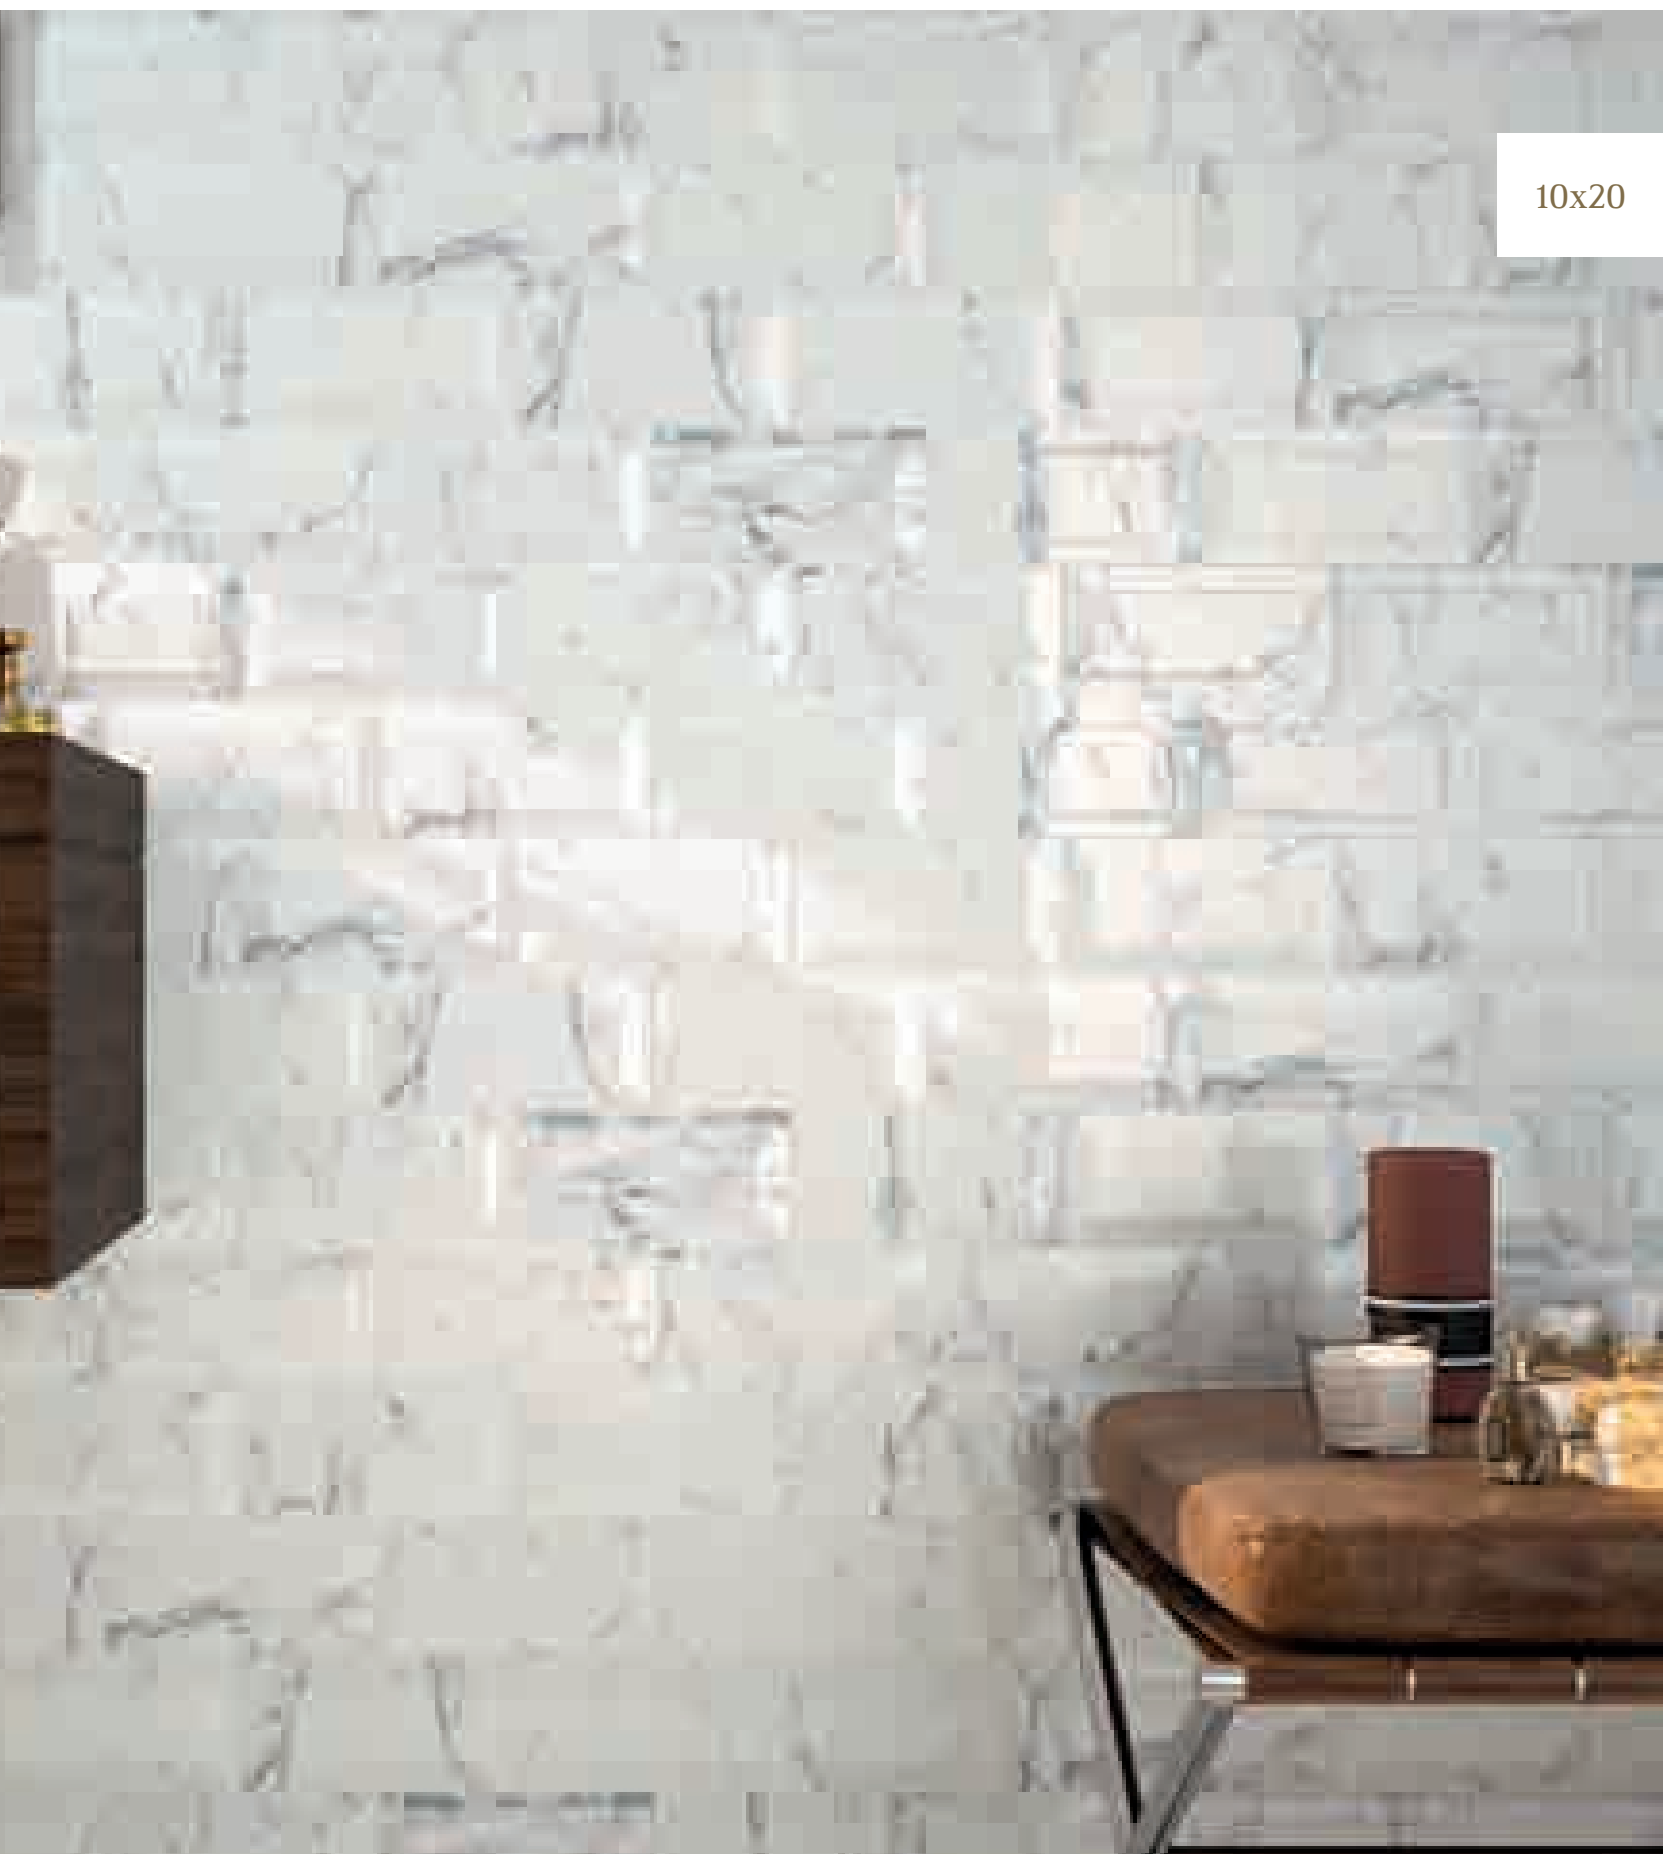

10x20

bisel carrara 10x20