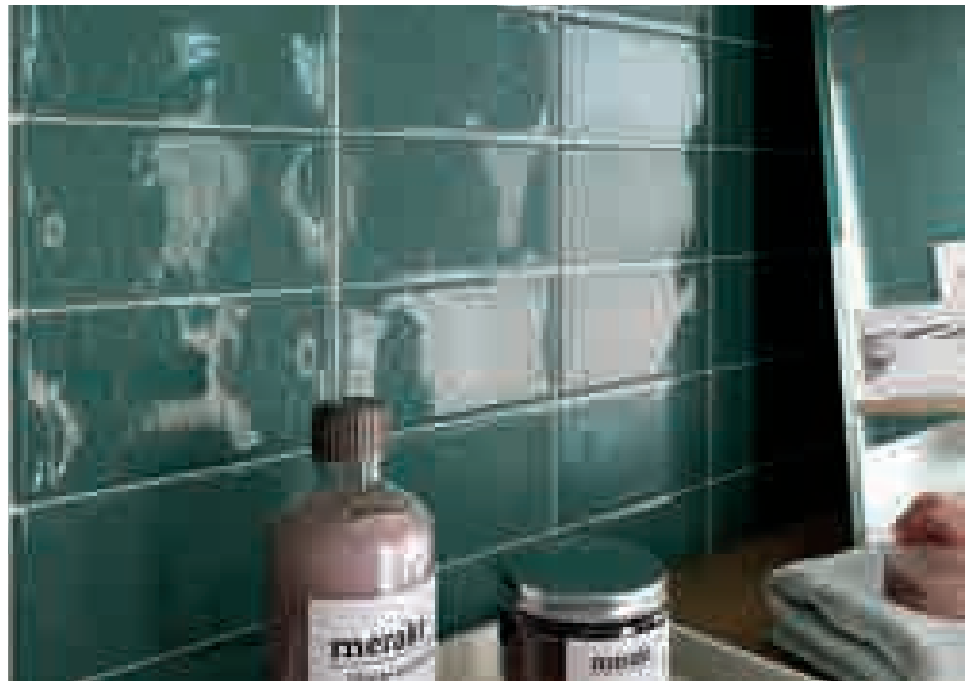

MODELO	MEDIDAS	PIEZAS / CAJA	PIEZAS / M2	M2 / CAJA	CAJAS / PALET	PESO / M2	PESO / PIEZA	PESO / CAJA	M2 / PALET	PESO / PALET	VENTA
BASE	7,5 x 15 - 3" x 6"	88	88	1	80	12,88	0,15	12,88	80	1.030	M2