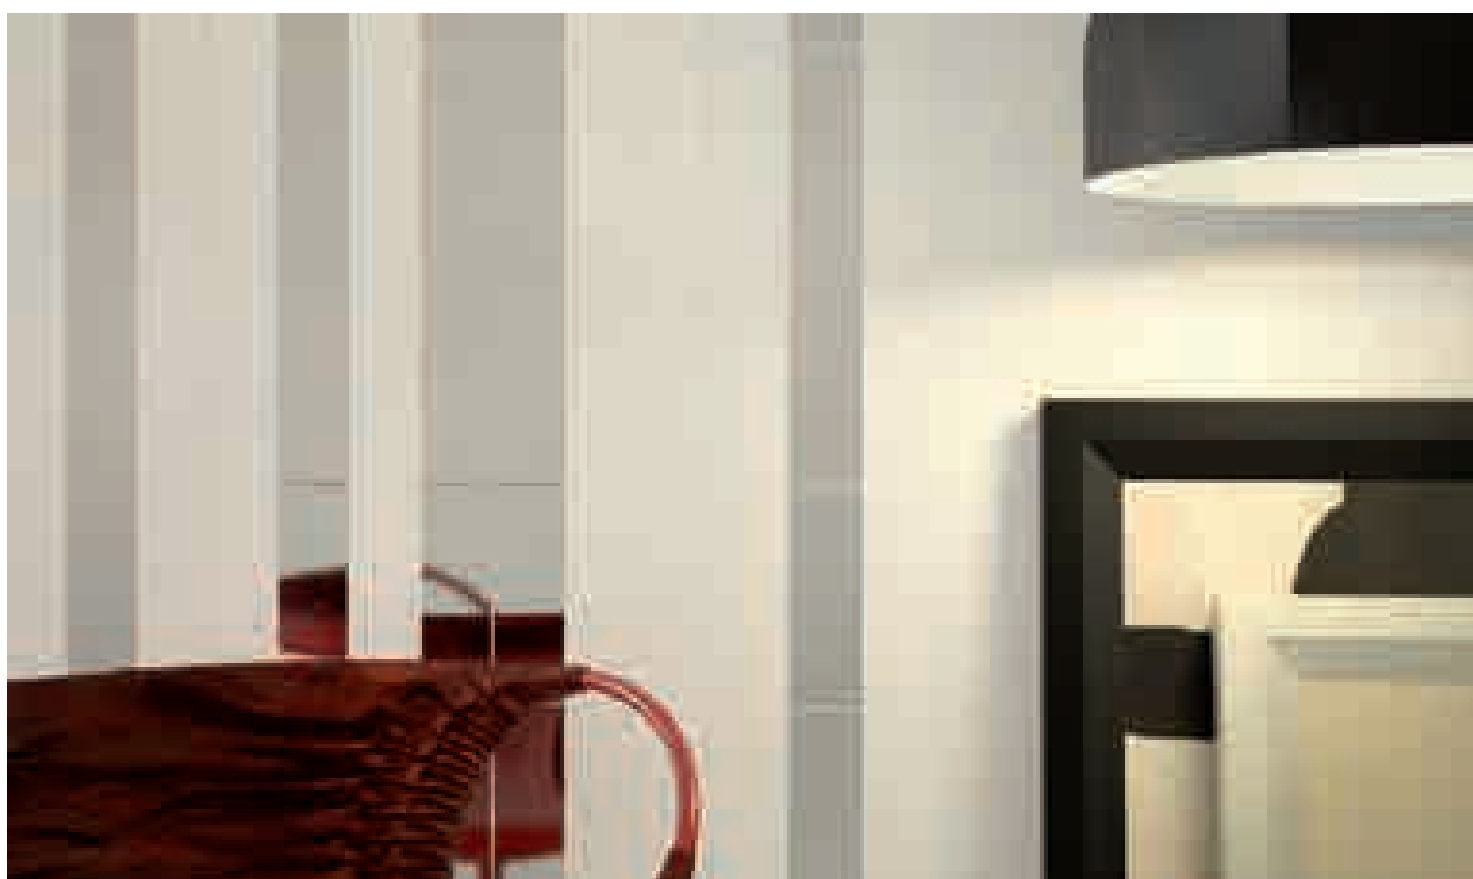

liso blanco mate 10x30 | liso plata brillo