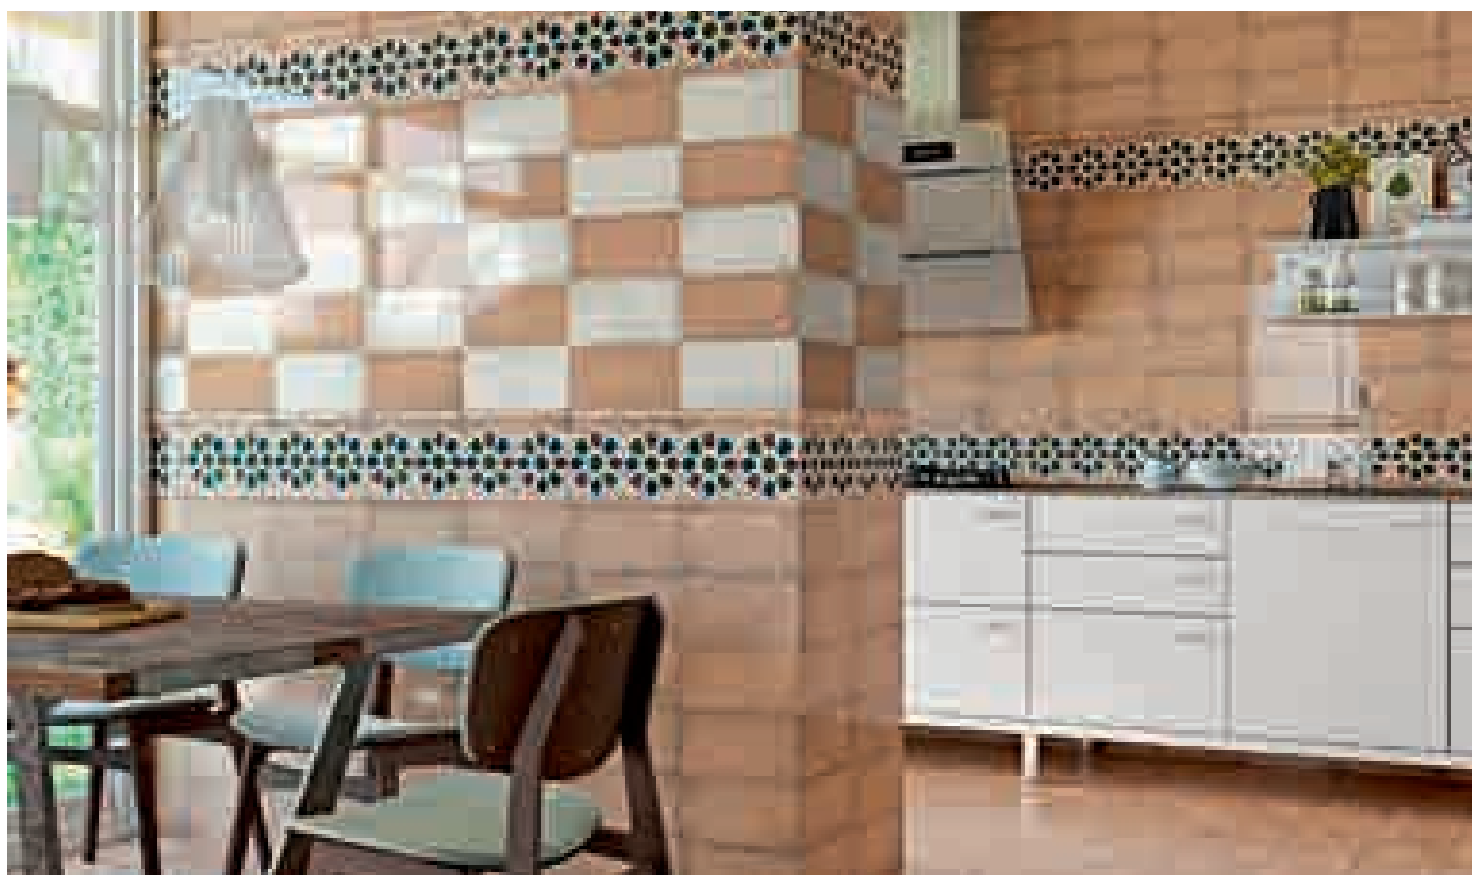

elegant ocre 15x30 | elegant blanco 15x30 | elegant adamuz 15x30 | moldura elegant ocre 5x30 | listelo elegant ocre 2,5x30 | pav. elegant ocre 20x20