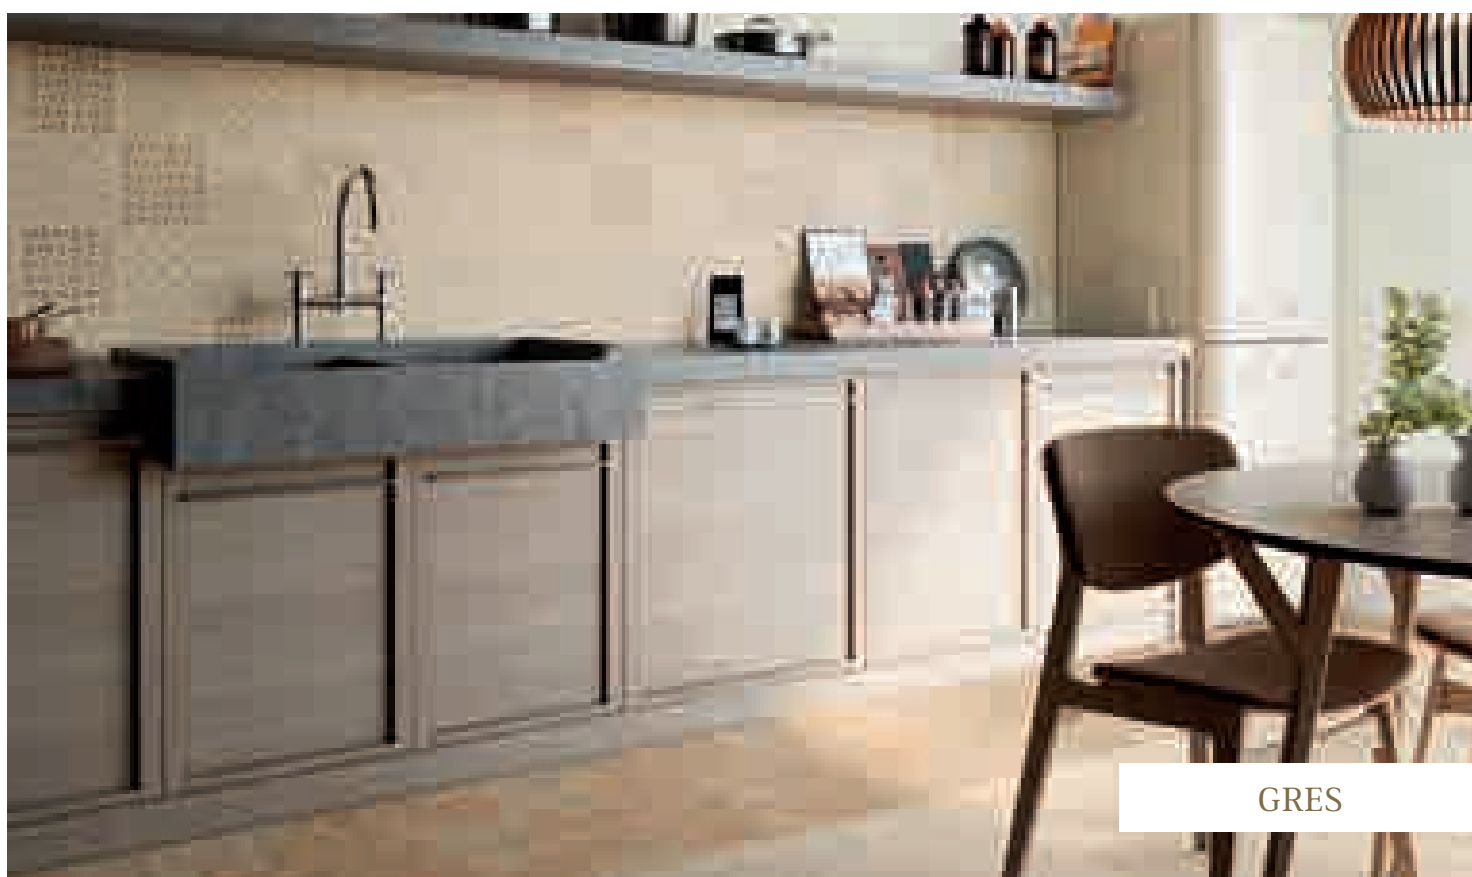

cementine beige 20x20 | cementine blanco 20x20 | ritual mix warm 20x20