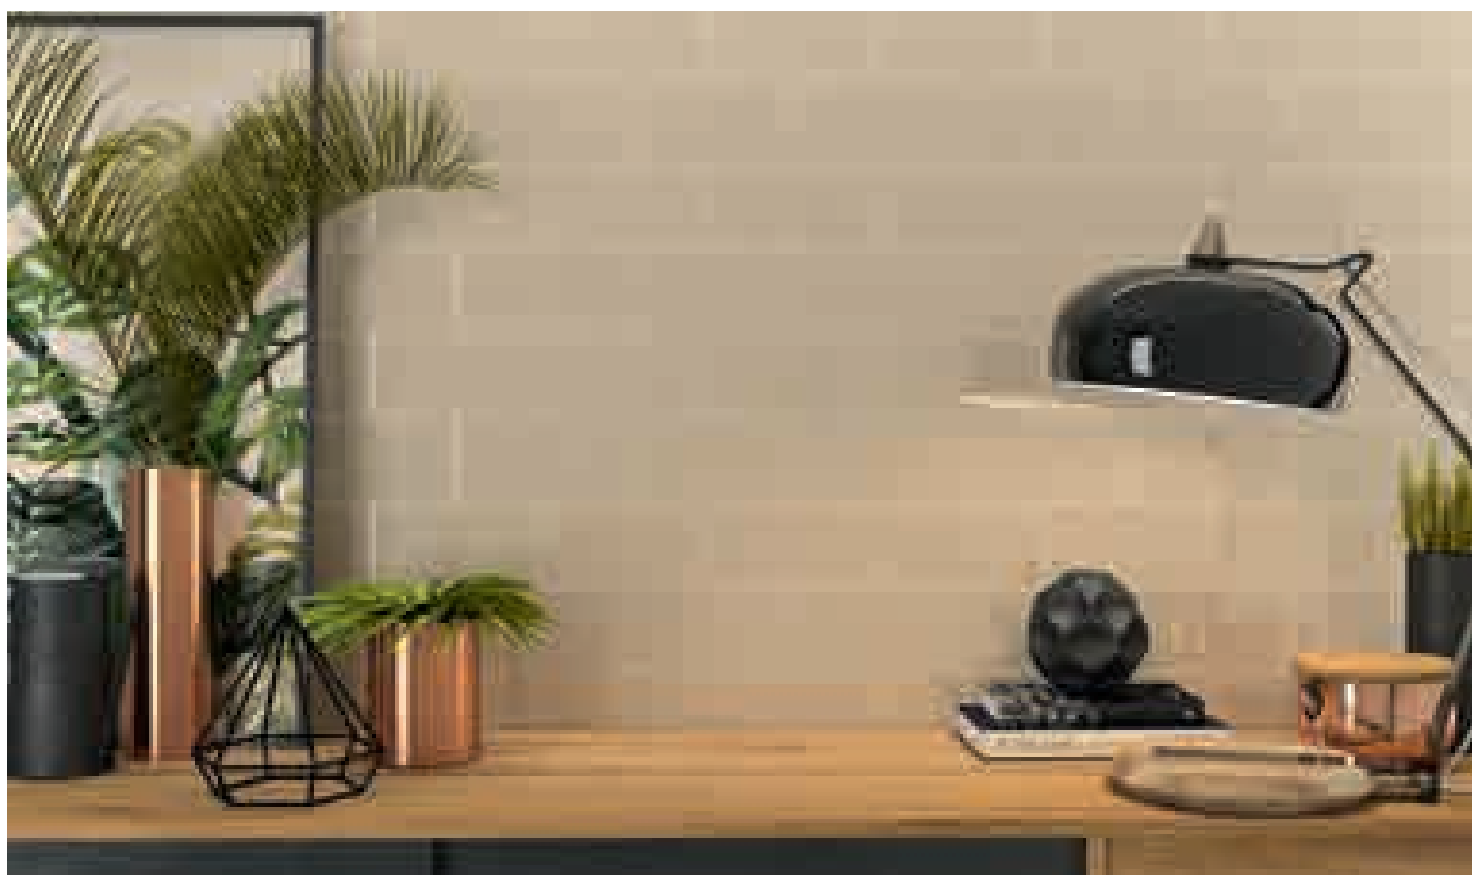

harmony 003 10x20