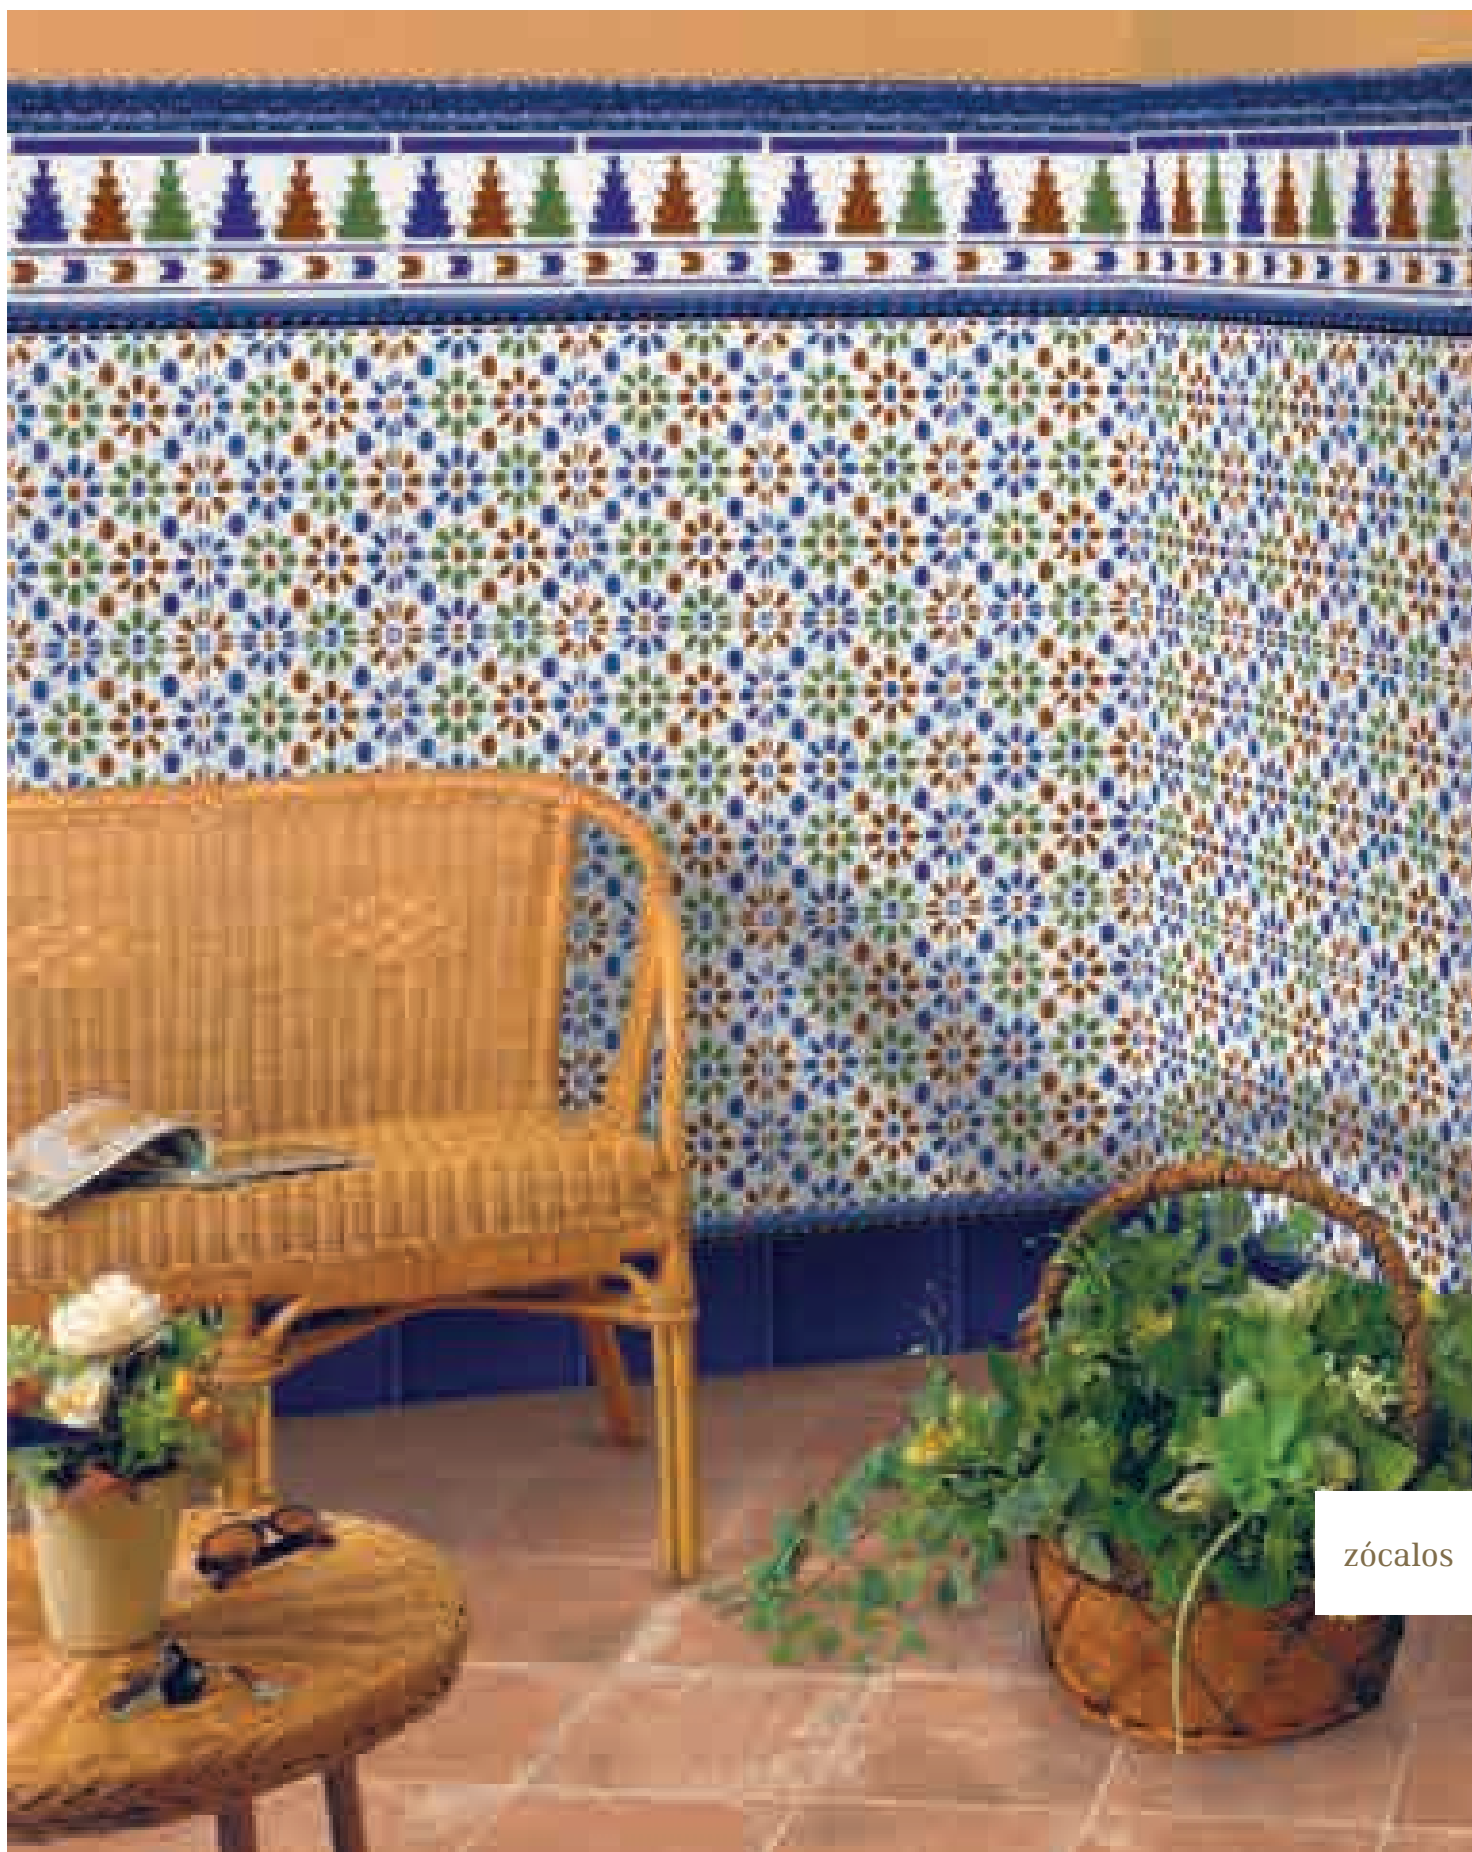

Cenefa 1
15x20 / 6"x8"

Listelo Cordón Azul Valencia
3x20 / 1,2"x8"

Listelo Plano Azul Valencia
3x20 / 1,2"x8"

Córdoba
20x30 / 8"x12"

Liso Azul Valencia
15x20 / 6"x8"

MODELO	MEDIDAS	PIEZAS / CAJA	PIEZAS / M2	M2 / CAJA	CAJAS / PALET	PESO / M2	PESO / PIEZA	PESO / CAJA	M2 / PALET	PESO / PALET	VENTA
BASE/BASE DECOR	20 x 30 - 8" x 12"	25	16,666	1,50	64	14,39	0,86	21,50	96	1.376	M2
CENEFA	15 x 20 - 6" x 8"	30	33,33	0,90	80	14,77	0,44	13,29	72	1.063	M2
MOLDURA PLANA	5 x 20 - 2" x 8"	70	-	-	-	-	0,11	7,50	-	-	PIEZA
MOLDURA RELIEVE	5 x 20 - 2" x 8"	27	-	-	-	-	0,13	3,51	-	-	PIEZA
MOLDURA BARROCA	5 x 20 - 2" x 8"	29	-	-	-	-	0,15	4,35	-	-	PIEZA
LISTELO PLANO	3 x 20 - 0,8" x 8"	66	-	-	-	-	0,05	3,50	-	-	PIEZA
LISTELO CORDON	3 x 20 - 0,8" x 8"	62	-	-	-	-	0,08	4,95	-	-	PIEZA