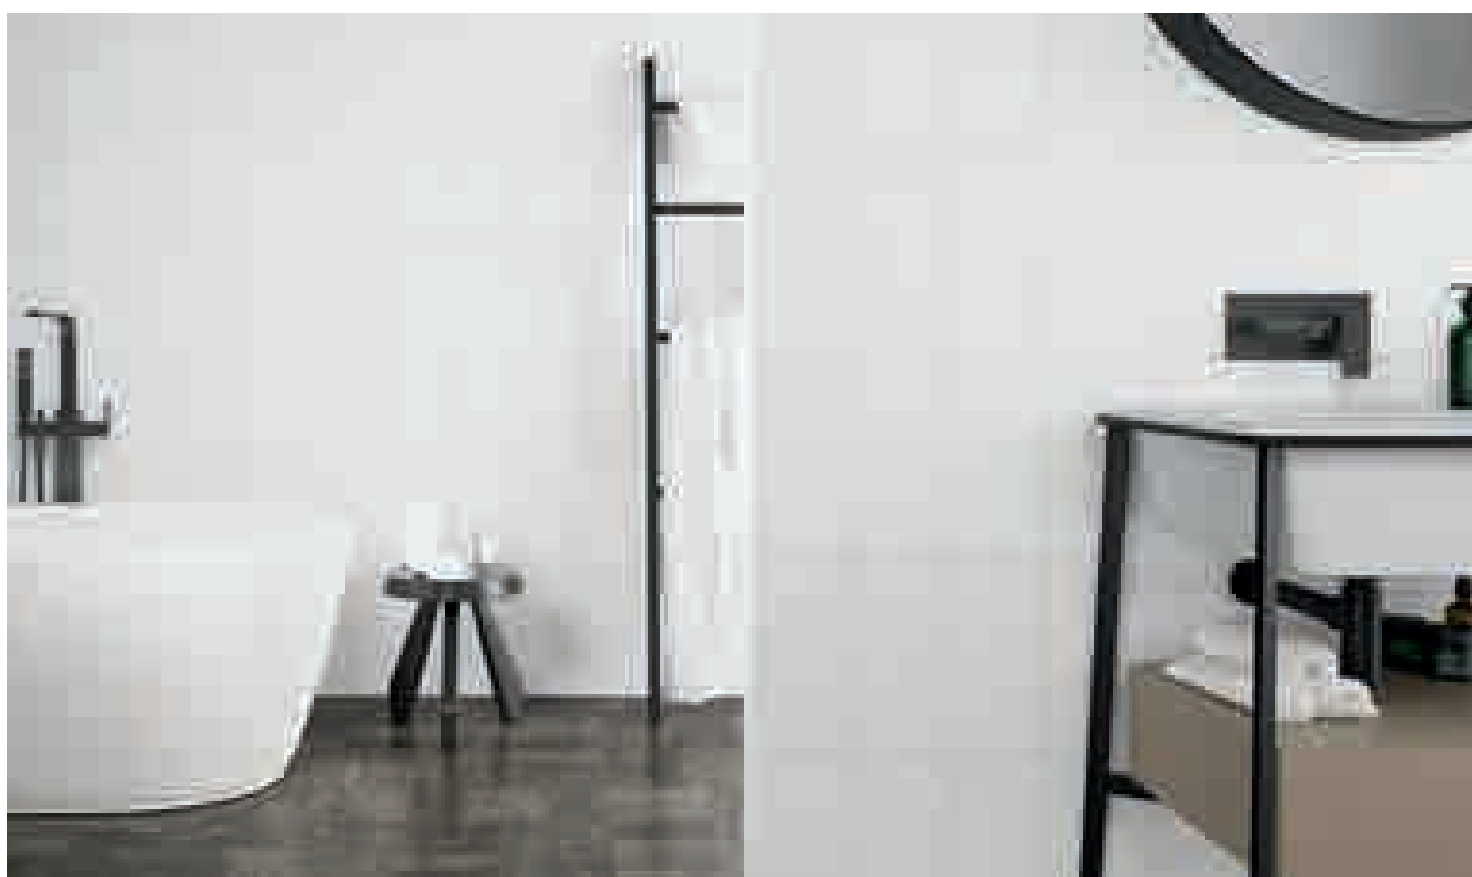

blanco mate 15x30 | pav. cementine negro 20x20