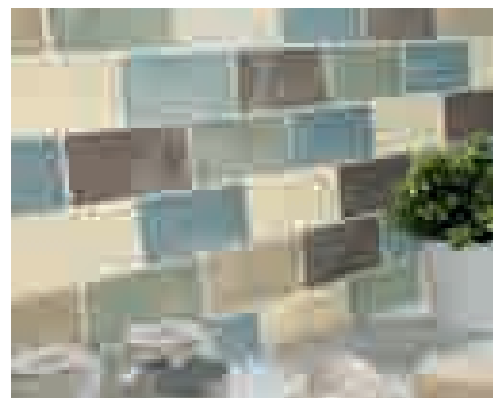

MODELO	MEDIDAS	PIEZAS / CAJA	PIEZAS / M2	M2 / CAJA	CAJAS / PALET	PESO / M2	PESO / PIEZA	PESO / CAJA	M2 / PALET	PESO / PALET	VENTA
BASE	7,5 x 15 - 3" x 6"	88	88	1	80	12,88	0,15	12,88	80	1.030	M2
MOLDURA	4 x 15 - 1,6" x 6"	36	-	-	-	-	0,09	3,24	-	-	PIEZA
LISTELO	2 x 15 - 0,8" x 6"	70	-	-	-	-	0,05	3,50	-	-	PIEZA