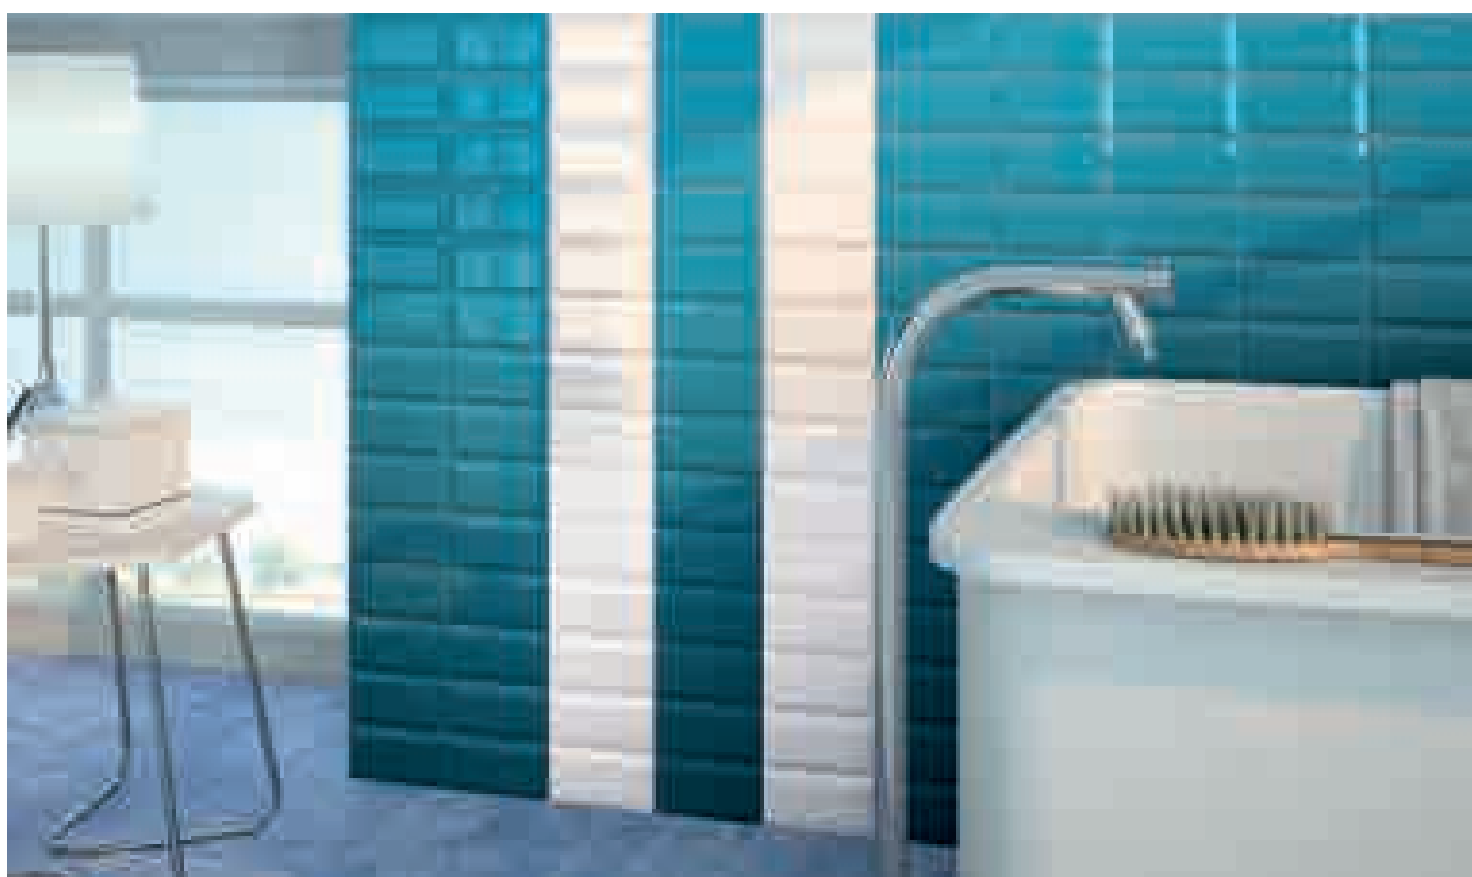

bisel teal brillo 7,5x15 | bisel blanco brillo 7,5x15 | pav. cementine azul 20x20