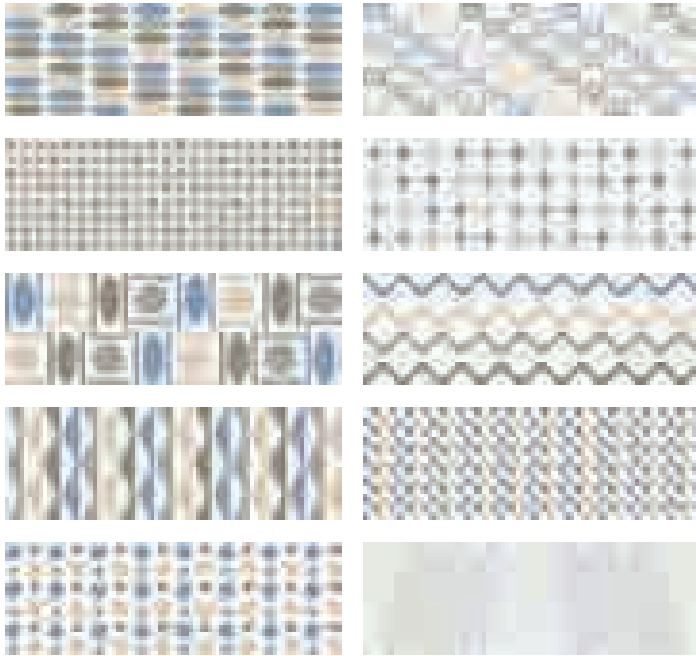

10x30

I MADELAINE

GLOSSY WALL TILE · 10X30 / 4" X12"

revestimiento brillante
glossy wall tiling

pasta roja
red body

Madelaine*
10x30 / 4"x12"

Madelaine

Reparto aleatorio de diseños por caja / Designs random distribution per box