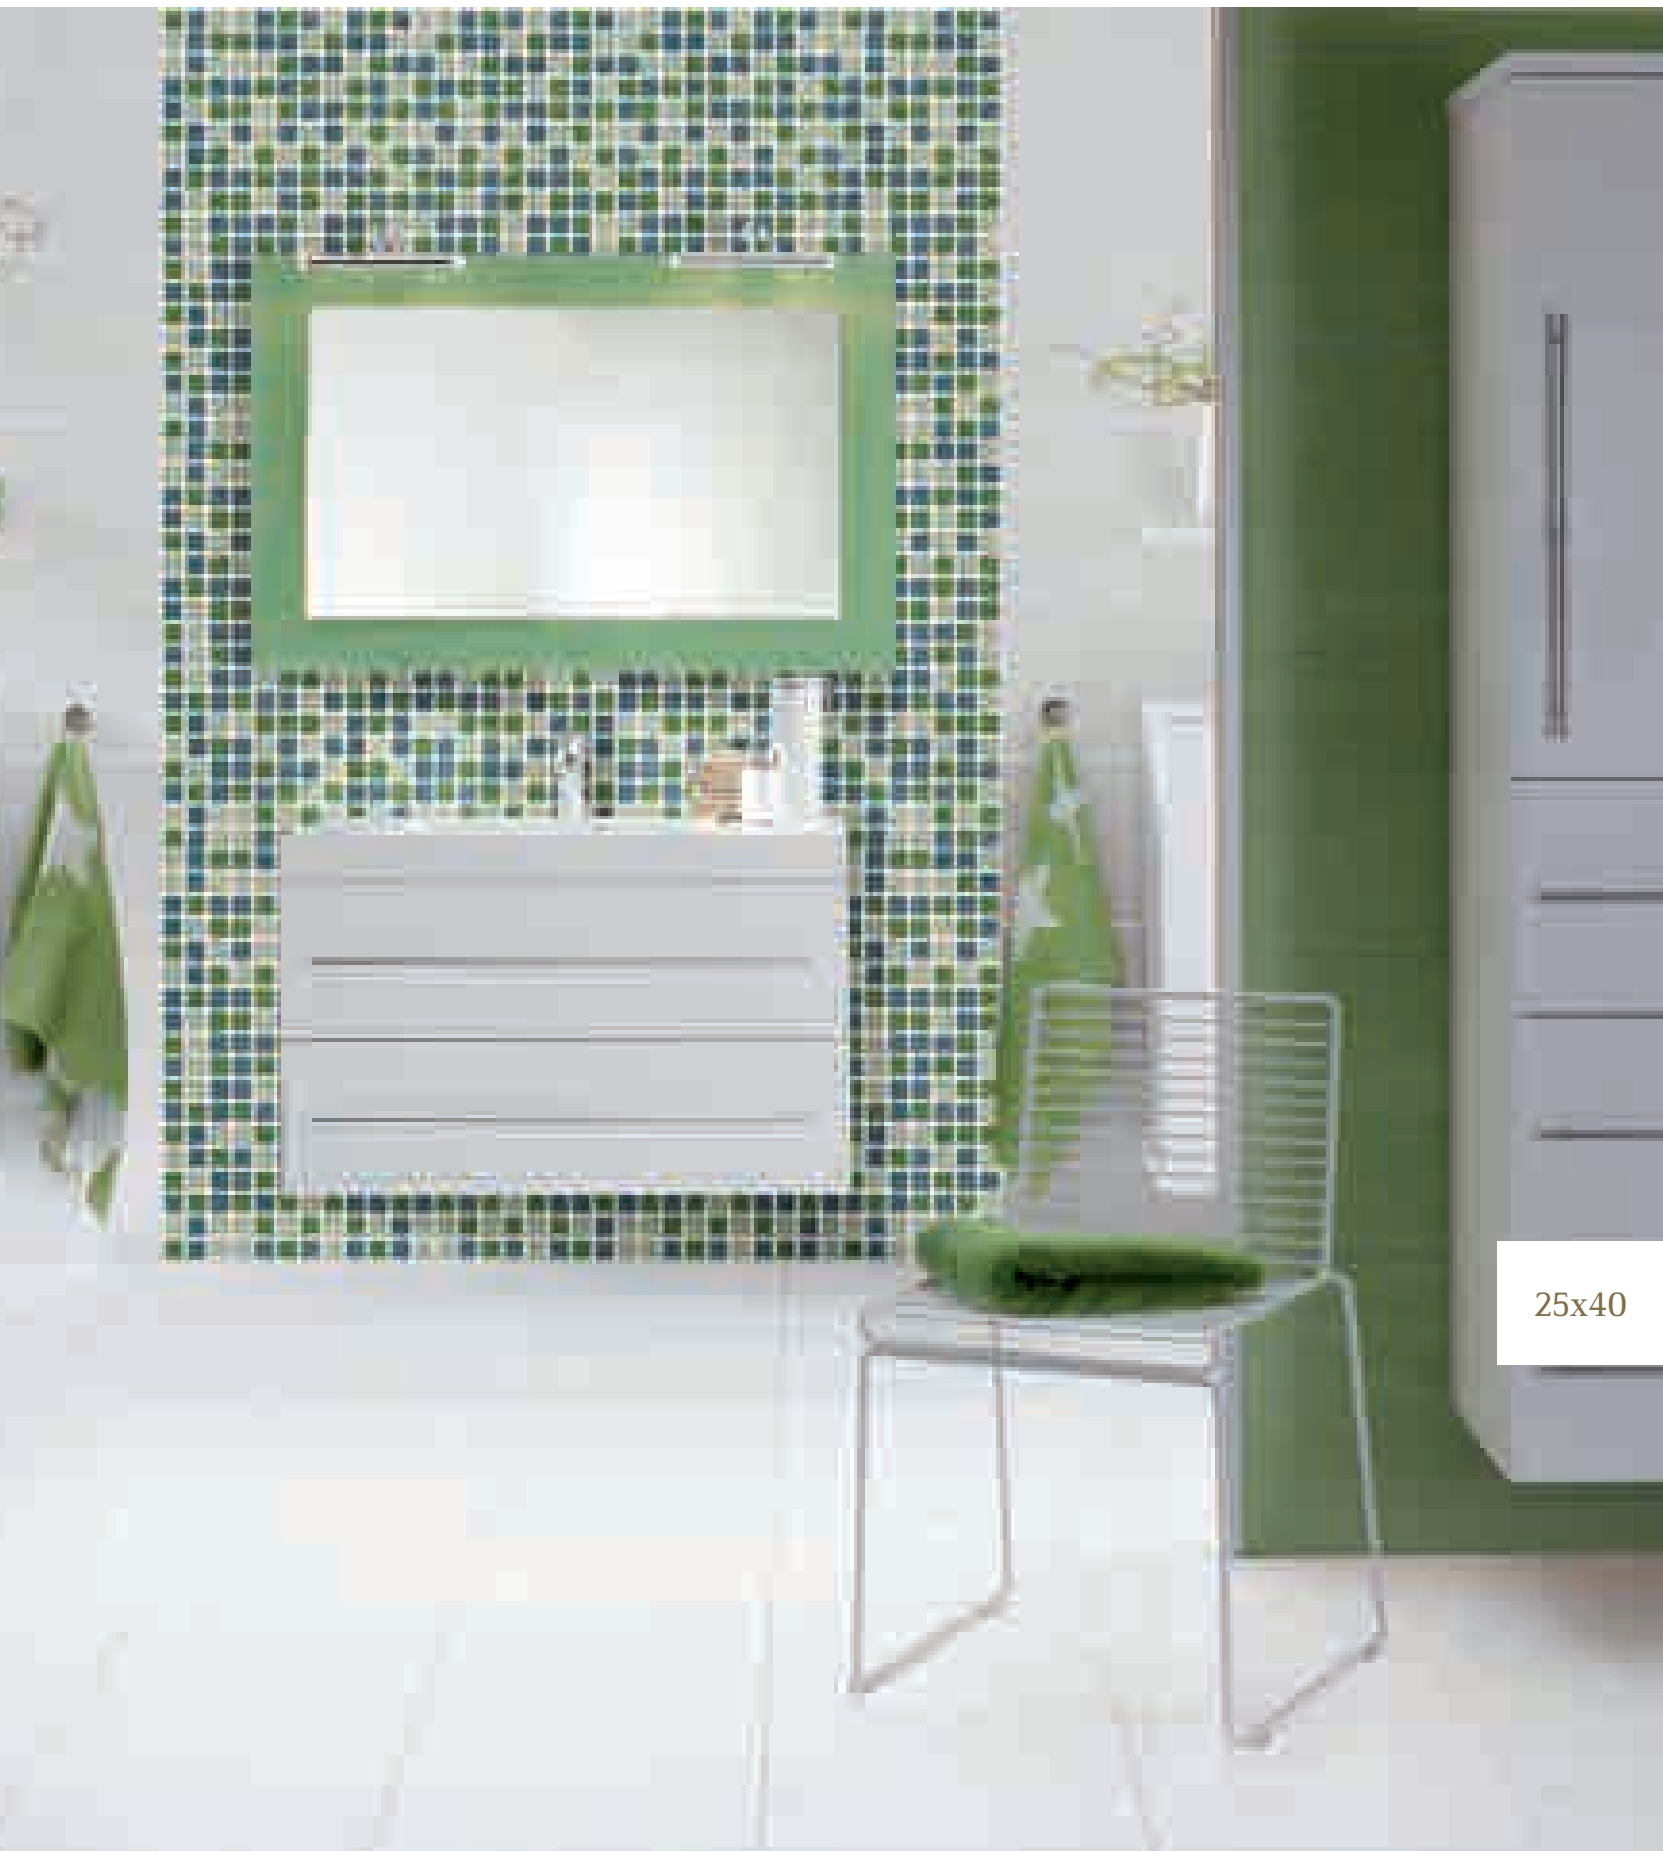

revestimiento brillante
glossy wall tiling

revestimiento mate
matt wall tiling

pasta roja
red body

Blanco Brillo
25x40 / 10"x16"

Blanco Mate
25x40 / 10"x16"

Kubic Menta
30x30 / 12"x12"

MODELO	MEDIDAS	PIEZAS / CAJA	PIEZAS / M2	M2 / CAJA	CAJAS / PALET	PESO / M2	PESO / PIEZA	PESO / CAJA	M2 / PALET	PESO / PALET	VENTA
BASE	25 x 40 - 10" x 16"	10	10	1	78	15,00	1,50	15,00	78	1.170	M2
KUBIC	30 x 30 - 12" x 12"	16	11,111	1,44	48	16,68	1,50	24,03	69,12	1.153	M2